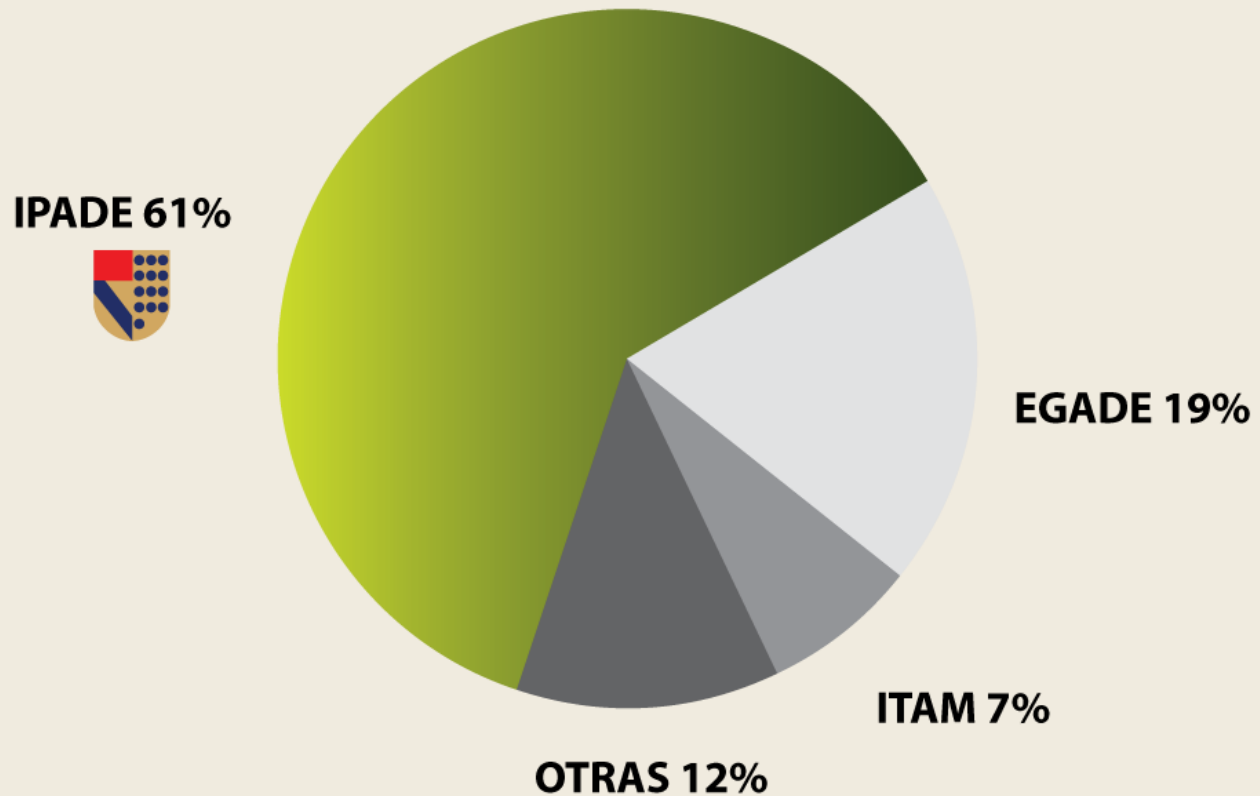

EXPANSIÓN

Los favoritos

Los suscriptores de Expansión mencionan las siguientes escuelas como primera opción, según el prestigio y posicionamiento de sus MBA. IPADE en el *top of mind*.

Fuente Encuesta Expansión 2011